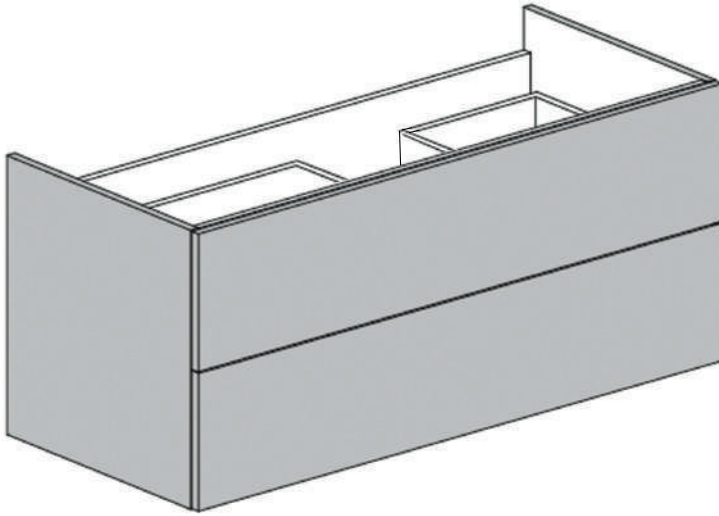

Moon 52

Samen te stellen
t/m 220 cm

Maatwerk mogelijk

Onderkast zonder sifon uitsparing

Omschrijving: Onderkast, geïntegreerde greep met 1 metalen lade

Afmeting: 52dx35h cm

Afmeting	Kleur	Artikelnummer
60	Mat	GBBB2064_PDM_M
60	Glans	GBBB2064_PDM_B
60	Wood	GBBB2064_PDM_W
70	Mat	GBBB3421_PDM_M
70	Glans	GBBB3421_PDM_B
70	Wood	GBBB3421_PDM_W
80	Mat	GBBB3123_PDM_M
80	Glans	GBBB3123_PDM_B
80	Wood	GBBB3123_PDM_W
90	Mat	GBBB2065_PDM_M
90	Glans	GBBB2065_PDM_B
90	Wood	GBBB2065_PDM_W
100	Mat	GBBB3832_PDM_M
100	Glans	GBBB3832_PDM_B
100	Wood	GBBB3832_PDM_W
120	Mat	GBBB3589_PDM_M
120	Glans	GBBB3589_PDM_B
120	Wood	GBBB3589_PDM_W

Moon 52

Samen te stellen
t/m 220 cm

Maatwerk mogelijk

Onderkast met sifon uitsparing

Omschrijving: Wastafel onderkast, geïntegreerde greep met 2 metalen lades en uitsparing t.b.v. sifon

Afmeting: 52dx52h cm