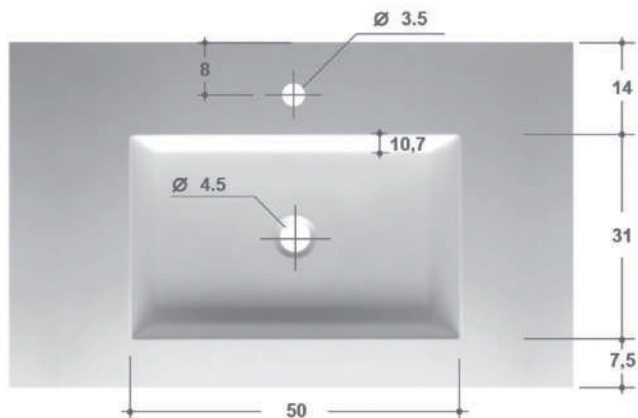

GBLB440_121 - Mat wit
GBLB440_9003 - Glans wit