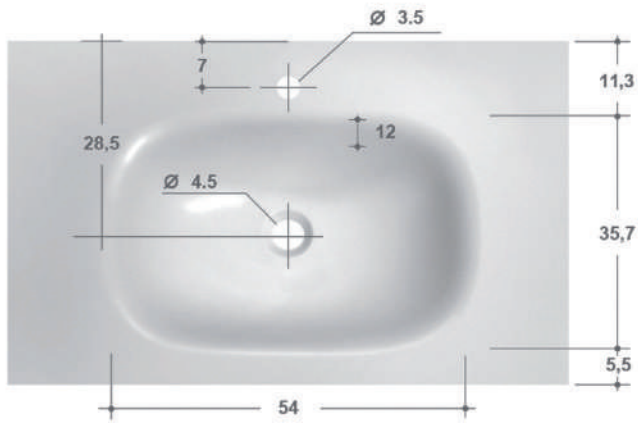

GBLB175_121 - Mat wit
GBLB175_9003 - Glans wit