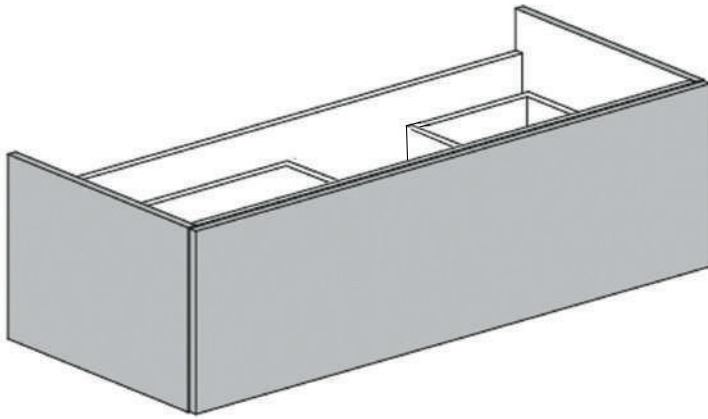

NCS kleuren

*Mogelijk in 1950 kleuren: meerprijs van 5% op mat en glans (met een minimale afname van €125,-)

Moon 52

**Samen te stellen
t/m 220 cm**

Maatwerk mogelijk

Onderkast met sifon uitsparing

Omschrijving: Wastafel onderkast, geïntegreerde greep met 1 metalen lade en uitsparing t.b.v. sifon