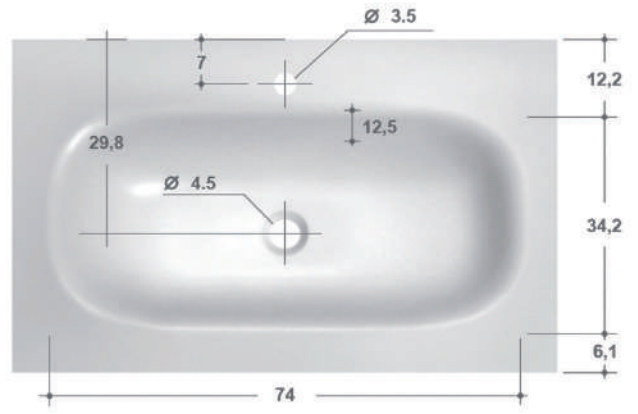

GBLB178_121 - Mat wit
GBLB178_9003 - Glans wit