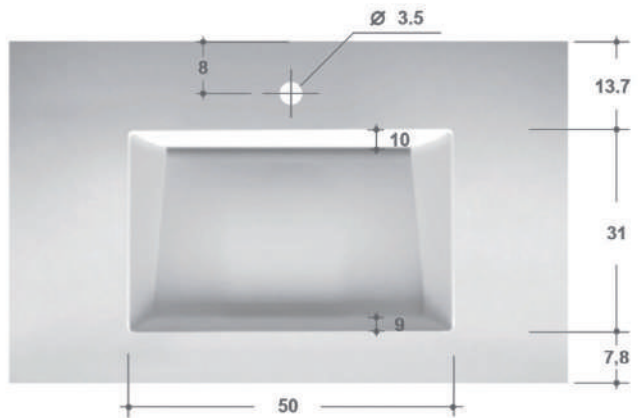

GBLB453_121 - Mat wit