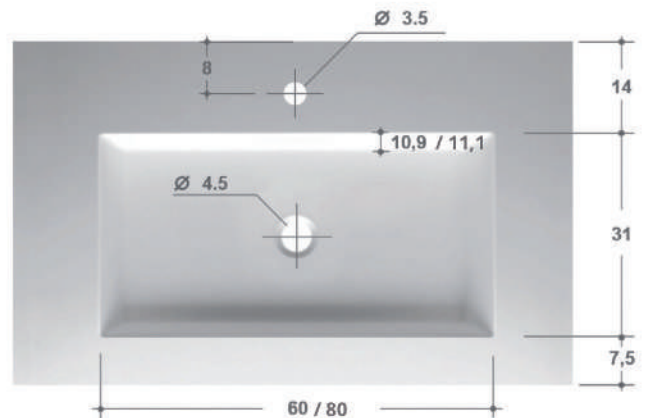

GBLB441_121 - Mat wit
GBLB441_9003 - Glans wit
GBLB443_121 - Mat wit
GBLB443_9003 - Glans wit