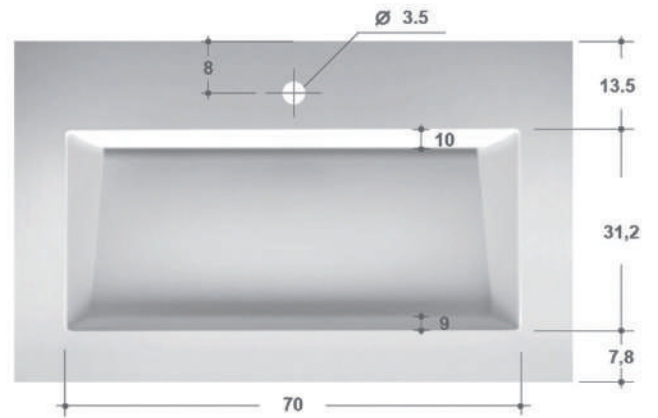

GBLB455_121 - Mat wit