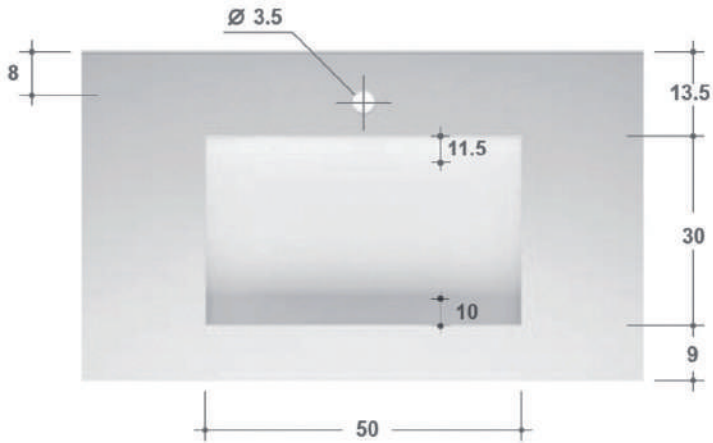

GBVA013 - Mat zwart