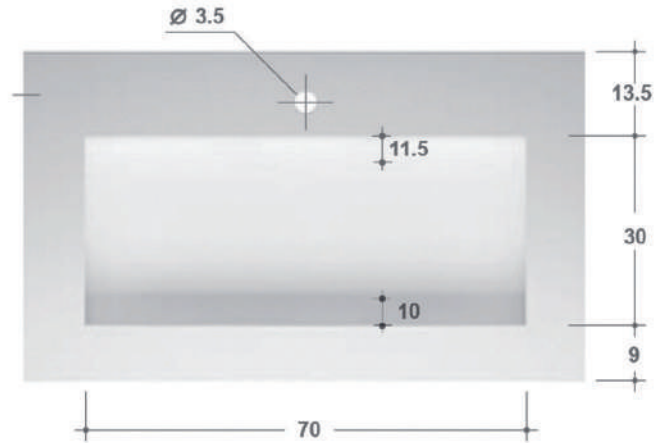

GBVA014 - Mat zwart